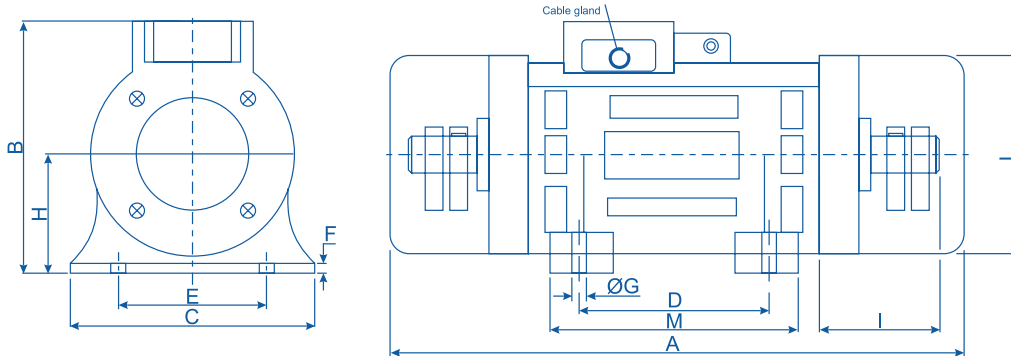

VIBRATOR MOTOR DIMENSION CHART

THREE PHASE VIBRATOR MOTOR DIMENSION CHART

| MODEL | SPEED IN RPM | POWER IN KW / HP | DIMENSION DETAILS IN MM | | | | | | | | | | |
|----------|-----------------|---------------------|-------------------------|-----|-----|-----|-----|----|----|-----|-----|-----|-----|
| | | | A | B | C | D | E | ØG | F | H | I | L | M |
| CRMTV1 | 2880 | 0.18 / 0.25 | 270 | 150 | 131 | 90 | 100 | 10 | 18 | 67 | 60 | 118 | 120 |
| CRMTV2 | | 0.37 / 0.5 | 325 | 180 | 155 | 90 | 120 | 12 | 32 | 90 | 77 | 140 | 120 |
| CRMTV3 | | 0.75 / 1.0 | 338 | 200 | 215 | 105 | 160 | 13 | 31 | 95 | 75 | 157 | 137 |
| CRMTV4 | | 1.5 / 2.0 | 397 | 230 | 215 | 120 | 170 | 17 | 46 | 117 | 80 | 178 | 165 |
| CRMTV5 | | 2.2 / 3.0 | 410 | 250 | 250 | 120 | 200 | 17 | 46 | 130 | 86 | 208 | 166 |
| CRMTV6 | | 3.7 / 5.0 | 410 | 250 | 250 | 120 | 200 | 17 | 46 | 130 | 86 | 208 | 166 |
| CRMTV10 | 1440 | 0.18 / 0.25 | 340 | 150 | 131 | 90 | 100 | 10 | 18 | 67 | 90 | 118 | 120 |
| CRMTV20 | | 0.37 / 0.5 | 420 | 180 | 155 | 90 | 120 | 12 | 32 | 90 | 115 | 140 | 120 |
| CRMTV30 | | 0.75 / 1.0 | 430 | 200 | 215 | 105 | 160 | 13 | 31 | 95 | 111 | 157 | 137 |
| CRMTV40 | | 1.5 / 2.0 | 477 | 230 | 215 | 120 | 170 | 17 | 46 | 117 | 117 | 178 | 165 |
| CRMTV50 | | 2.2 / 3.0 | 540 | 250 | 250 | 120 | 200 | 17 | 46 | 130 | 127 | 208 | 166 |
| CRMTV100 | 960 | 0.37 / 0.5 | 430 | 200 | 215 | 105 | 160 | 13 | 31 | 95 | 111 | 157 | 137 |
| CRMTV200 | | 0.75 / 1.0 | 477 | 230 | 215 | 120 | 170 | 17 | 46 | 117 | 117 | 178 | 165 |
| CRMTV300 | | 1.5 / 2.0 | 540 | 250 | 250 | 120 | 200 | 17 | 46 | 130 | 127 | 208 | 166 |